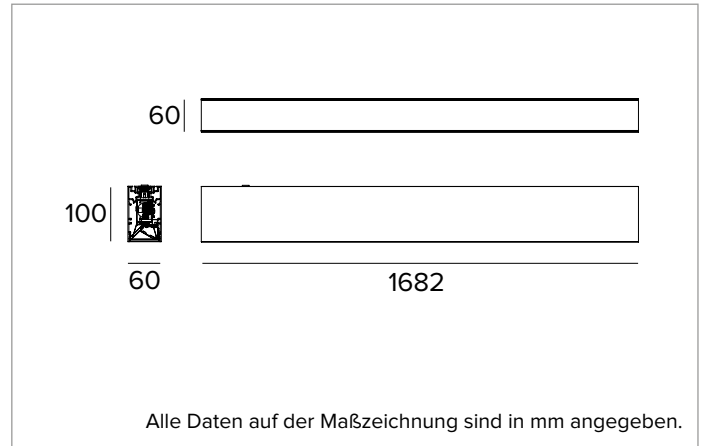

1T5707EL | LOGICO System - Decken/Pendelleuchte - Lichtbandmodul

Lineare LED-Leuchte für Deckenanbau- oder Pendelmontage

		3000K	H(m)	D(m)	Emax(lx)	
		Ra80		72°		
		Fixture Power	27W	1	1.45	1668
		Source Flux	3780lm	2	2.90	417
		Fixture Flux	2447lm	3	4.35	185
		Efficacy	91lm/W	4	5.80	104
TS1464	I _{max} =441cd/klm	I _{max}	1668cd	5	7.26	67